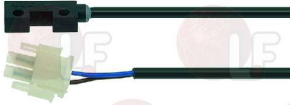

## Microswitches

**3240608 MAGNETIC MICROSWITCH**  
 250-mm cable  
 for Dishwasher (ELETTROBAR) E52 - 50F - 50FD  
 500F - 500FD  
 for Glasswasher/Cupwasher (ELETTROBAR) 35F - 35R  
 35RD - 350F - 350R - 350RD - 44F