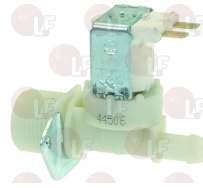

## Solenoid valves

**3120404 SOLENOID VALVE 230V  $\varnothing$  10.5 mm**  
solenoid valve 90° - 230V 50/60Hz - max 90°C  
3/4" inlet - 1 outlet  $\varnothing$  10.5 mm

THIRODE 634085

**3120405 SOLENOID VALVE 230V  $\varnothing$  10.5 mm**  
solenoid valve 180° - 230V 50/60Hz - max 90°C  
inlet 3/4" - outlet  $\varnothing$  10.5 mm